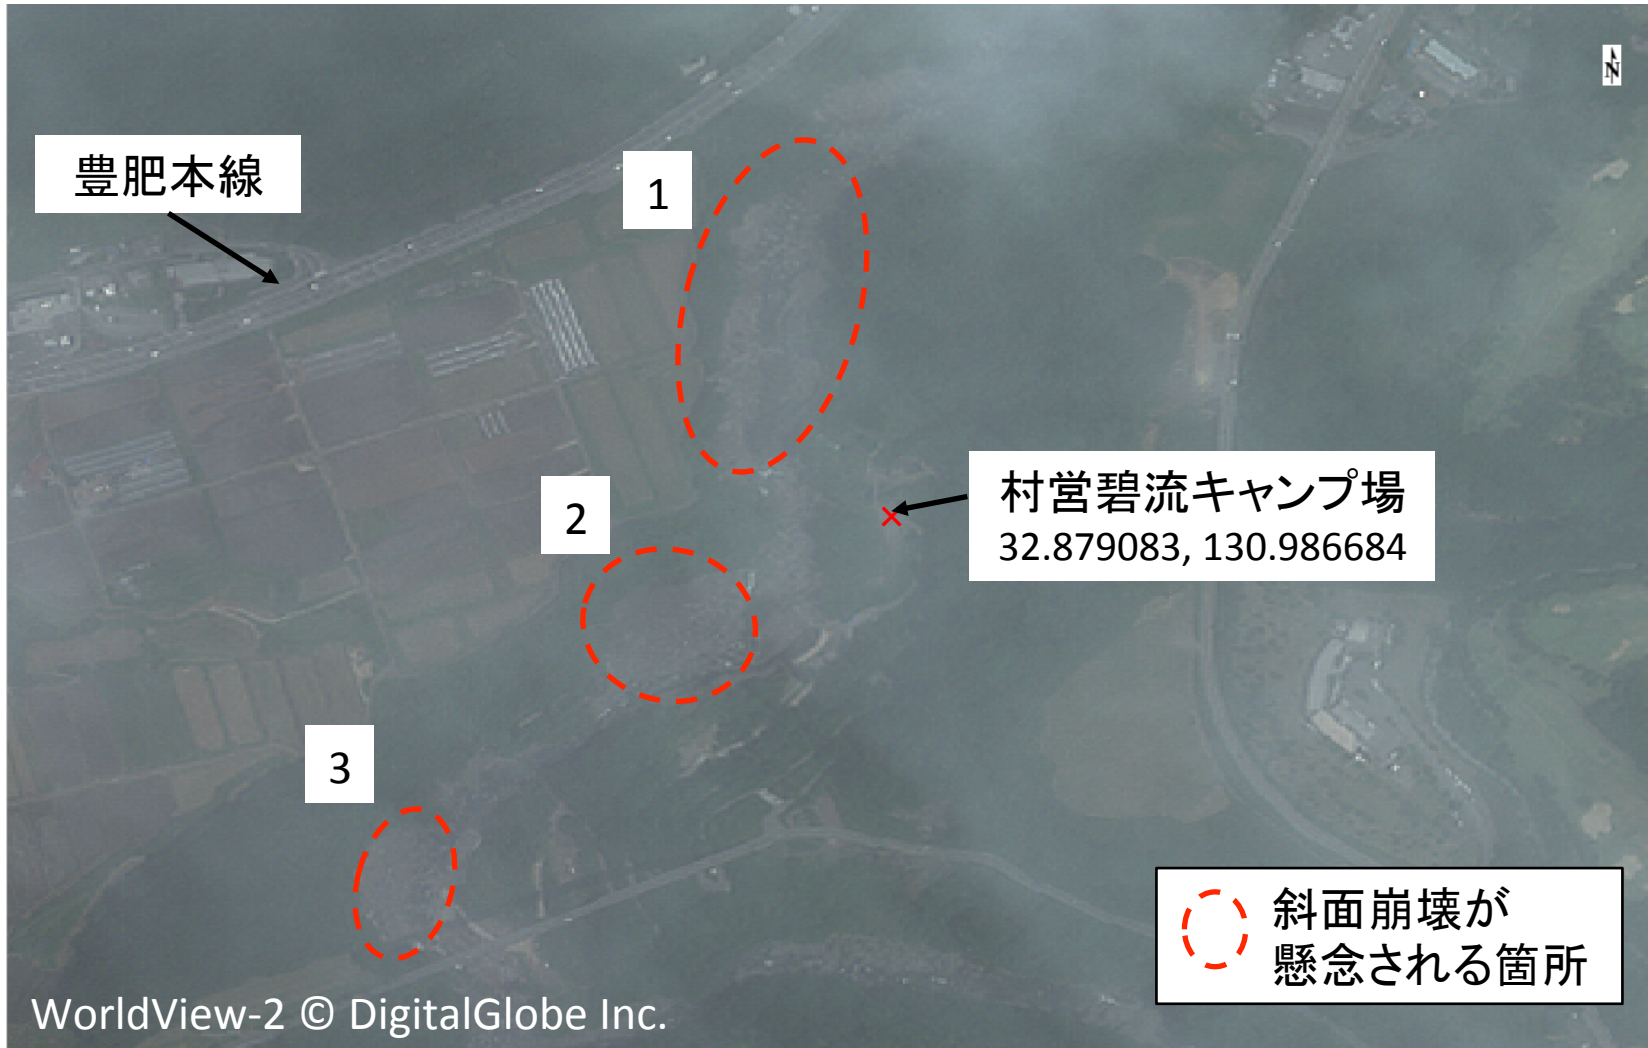

Detection of Landslide at Minamiaso by  
WorldView  
16 April 2016

2016年4月16日(土)  
解析結果

Yamaguchi University  
山口大学 三浦研究室一同

# 熊本県阿蘇郡南阿蘇村 村営碧流キャンプ場周辺

使用データ: WorldView-3 (WV03N32\_847638E130\_9101382016041500000000MS00\_GU004003002)

観測日 : 2016年4月15日 (災害発生後)

# 熊本県阿蘇郡南阿蘇村 村営碧流キャンプ場周辺

使用データ: WorldView-2 (WV02N32\_814305E130\_9020832013052600000000MS00\_GU003002001)

観測日 : 2013年5月26日 (災害発生前)

# 熊本県阿蘇郡南阿蘇村 扇坂展望所周辺

使用データ: WorldView-3 (WV03N32\_847638E130\_9101382016041500000000MS00\_GU004003002)

観測日 : 2016年4月15日 (災害発生後)