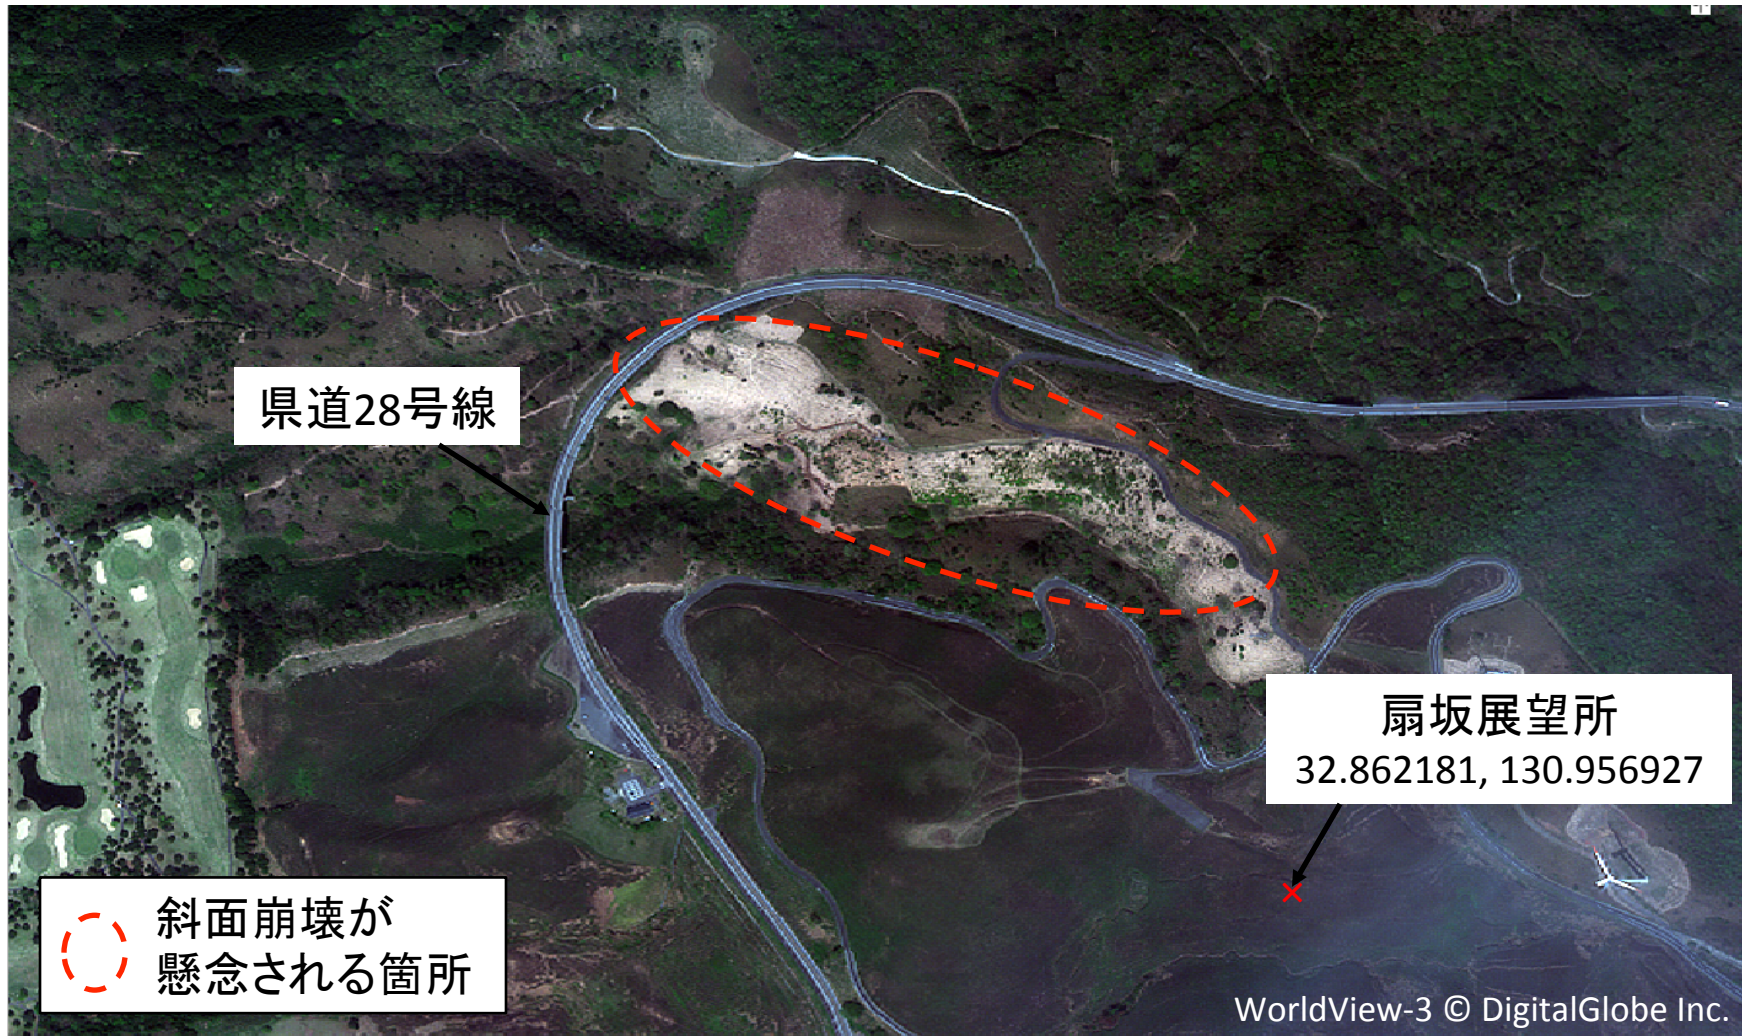

# 熊本県阿蘇郡南阿蘇村 村営碧流キャンプ場周辺

使用データ: WorldView-2 (WV02N32\_814305E130\_9020832013052600000000MS00\_GU003002001)

観測日 : 2013年5月26日 (災害発生前)

# 熊本県阿蘇郡南阿蘇村 扇坂展望所周辺

使用データ: WorldView-3 (WV03N32\_847638E130\_9101382016041500000000MS00\_GU004003002)

観測日 : 2016年4月15日 (災害発生後)

# 熊本県阿蘇郡南阿蘇村 扇坂展望所周辺

使用データ: WorldView-2 (WV02N32\_814305E130\_9020832013052600000000MS00\_GU003002001)

観測日 : 2013年5月26日 (災害発生前)